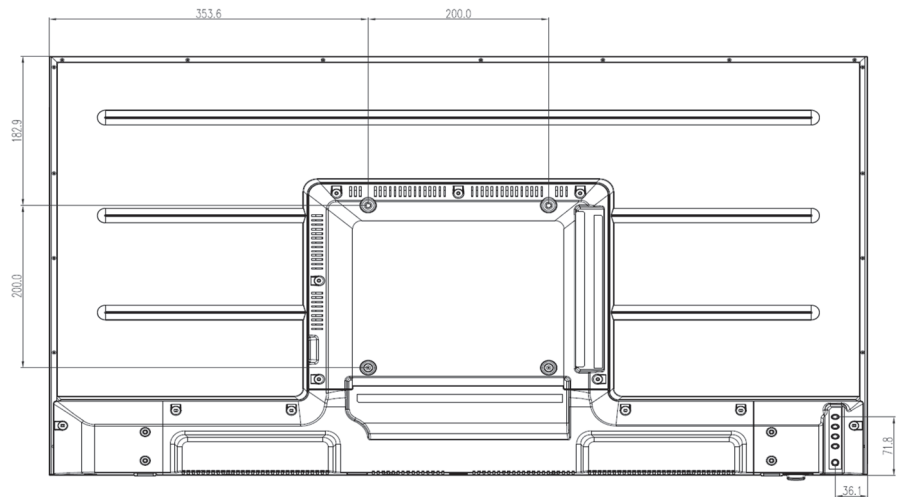

Mitat

OIKEUDELLISIA HUOMAUTUKSIA

¹Products with Netrange include NetFront Browser BE from ACCESS Co. Ltd. ACCESS, the ACCESS Powered logo and NetFront are trademarks or registered trademarks of ACCESS Co. Ltd. in Japan, the U.S. and / or other countries. ²Streaming services as well as apps are subject to change or discontinuation by the provider without notice. Streaming service availability varies by region. ³Accessories may vary slightly depending on region, dealer or equipment variant. ⁴Google® and Android® are trademarks of Google Inc. ⁵webOS Hub and ThinQ is a trademark of LG Electronics Inc. ⁶Apple, the Apple logo, AirPlay, and HomeKit, are trademarks of Apple Inc. registered in the U.S. and other countries and regions. ⁷The Bluetooth® word mark and logos are registered trademarks owned by Bluetooth SIG, Inc. and any use of such marks by alphasatronics is under license. Other names or designations mentioned may be the trademarks or registered trademarks of their respective owners.

Laadukas liitäntäkaapeli
Sisältää patentoidun PRO CAR liitäntäkaapelin tukevaan kiinnitykseen ajoneuvossa.

Tarvitsetko lisävarusteita, kuten virtalähteen ja jalustan? Ei hätää! Voit ostaa ne helposti erikoisliikkeestä tai suoraan varosakapastamme osoitteessa www.alphasatronics.d