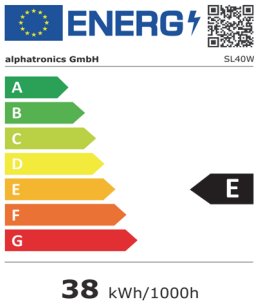

Energiamerkintä